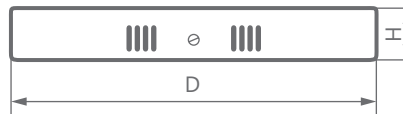

AL504

НАКЛАДНОЙ СВЕТИЛЬНИК

Накладной светодиодный светильник **AL504** TM Feron предназначен для освещения помещений общественного пользования и коммерческой недвижимости.

Светильник легко монтируется и не требует дополнительных затрат на дальнейшее обслуживание. Алюминиевый корпус и рассеиватель из акрилового полимера обеспечивают повышенную прочность светильника, что очень важно для общественных помещений.

| Модель | Артикул | Мощность | Световой поток | Размеры D×H | Цветовая температура | Цвет корпуса | Материал рассеивателя |
|--------|---------|----------|----------------|-------------|----------------------|--------------|---------------------------|
| AL504 | 27921 | 6W | 480Lm | Ø110×28мм | 4000K | белый | матовый акриловый полимер |
| | 27939 | 12W | 960Lm | Ø160×28мм | | | |
| | 27848 | 18W | 1260Lm | Ø200×28мм | | | |
| | 27941 | 24W | 1760Lm | Ø284×28мм | | | |